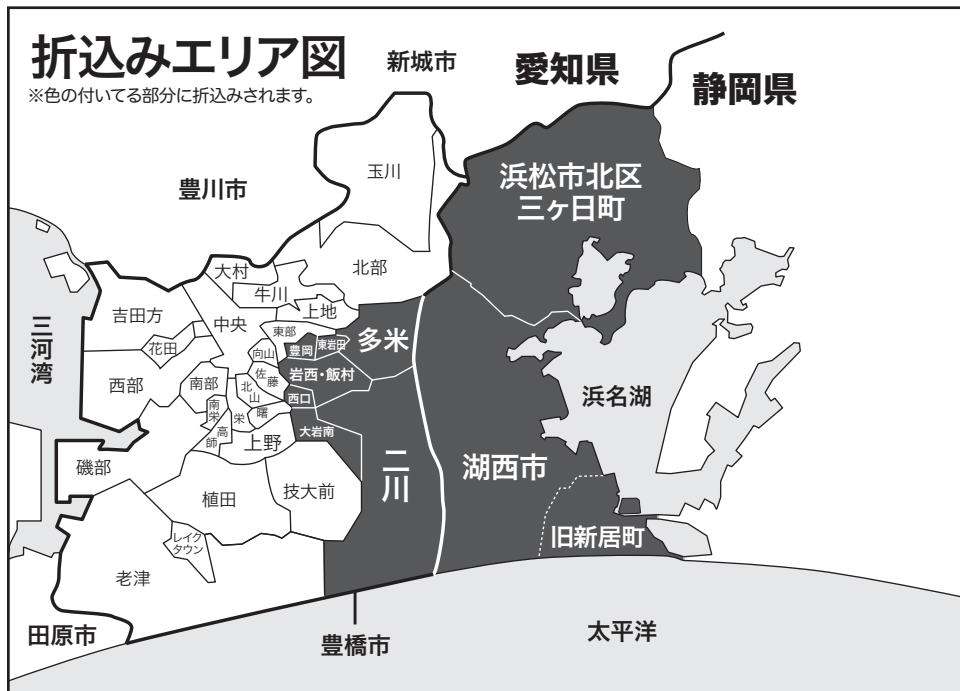

週刊

ニュースガイド

- ★ 東三河をネット・ワークするくらしの情報紙です。
- ★ ご希望のエリアで効率アップ
- ★ 企業の求人確保・お店の売り上げアップに強力な応援団

1枠
(タテ8.45cm×ヨコ6cm)
20,000円
(税込21,600円)

2枠
(タテ8.45cm×ヨコ12.12cm)
40,000円
(税込43,200円)

《ニュースガイド 全発行エリア》

■ **豊橋・田原版**
(毎週土曜日発行) 1枠 税込¥**21,600-**
(4.15cm×6cm)
89,600部/豊橋市内・田原市
(旧渥美町除く)の中日

■ **豊橋東部・浜名湖版**
(金曜日発行) 1枠 税込¥**21,600-**
(8.45cm×6cm)
33,150部/豊橋市東部の中日
湖西市(旧新居町含む)、三ヶ日町
の中日・静岡・朝日・毎日

■ **豊川版**
金曜版 1枠 税込¥**41,580-**
(毎週金曜日発行) (8cm×9cm)
47,050部/豊川市(旧一宮町・音羽町・御津町
小坂井町含む)の中日・朝日・毎日
豊橋市賀茂の中日・毎日

土曜版 1枠 税込¥**43,200-**
(毎週土曜日発行・カラー刷り) (6.6cm×12.5cm)
38,800部/豊川市(旧御津町除き、旧一宮町
音羽町・小坂井町含む)
豊橋市賀茂の中日・毎日

■ **新城・奥三河版**
求人・営業版 1枠 税込¥**25,380-**
(毎週金曜・土曜日発行) (10.5cm×8.5cm)
13,950部/新城市、北設楽郡東栄町・設楽町の
中日・朝日・毎日(※北設楽は土曜除く)

■ **蒲郡版**
レギュラー版 1枠 税込¥**23,760-**
(毎週土曜日発行) (6.6cm×8.2cm)
20,050部/蒲郡市内の中日・朝日
ワイド版 1枠 税込¥**29,160-**
(毎週日曜日発行) (7.1cm×8.2cm)
34,000部/蒲郡市・幡豆町・幸田町
豊川市御津町の中日・朝日

※地区によりサイズが異なります。
※原稿制作費・折込代金は含まれています。

◎この他にも枠サイズがございます。

豊橋東部・浜名湖版

33,150部

◎金曜日発行

豊橋市東部の中日新聞と
湖西市(旧新居町含む)、浜松市北区三ヶ日町
の中日・静岡・朝日・毎日新聞へ折込

●広告を創かたちにする 株式会社 **豊橋広告社**

〒440-0842 豊橋市岩屋町字岩屋西77番地 □ <http://www.newsguide.jp>

TEL:0532-64-0011 FAX:0532-64-8711

掲載紙はWEBからもご覧頂けます。

※ご掲載頂きました求人は約半年間「無料掲載」

週刊ニュースガイド 豊橋

検索