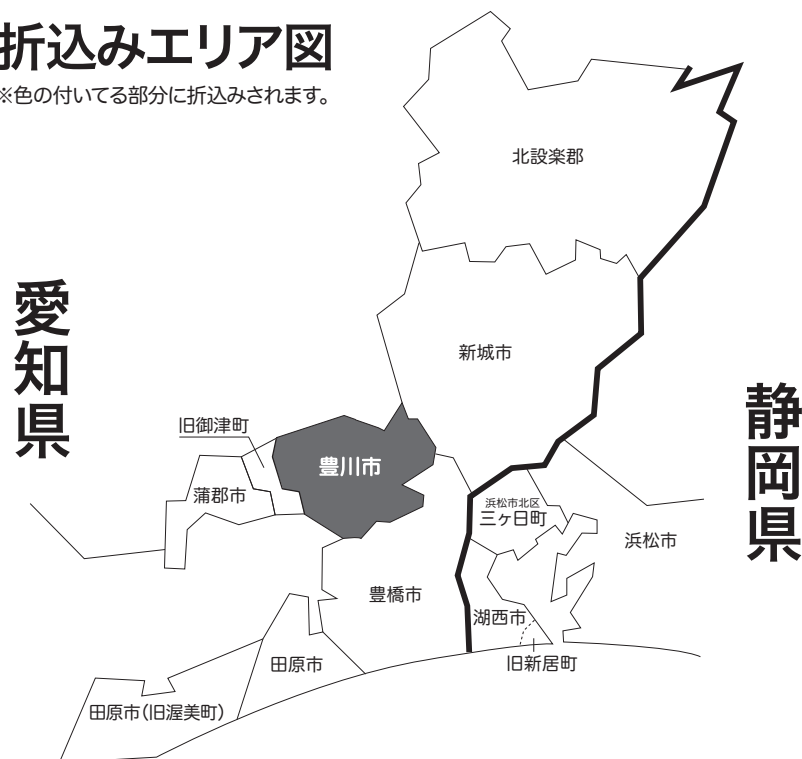

レギュラー版 1枠 税込¥**26,400-**
(6.6cm×8.2cm)

(隔週土曜日発行)

16,300部/蒲郡市内の中日・朝日

ワイド版 1枠 税込¥**31,900-**
(7.1cm×8.2cm)

(月2回日曜日発行)

27,800部/蒲郡市・幡豆町・幸田町
豊川市御津町の中日・朝日

※地区によりサイズが異なります。
※原稿制作費・折込代金は含まれています。

◎この他にも枠サイズございます。

折込みエリア図

※色の付いている部分に折込みされます。

豊川 土曜版

31,600部

カラー
刷り

◎毎週土曜日発行(求人・宣伝)

豊川市(旧御津町除き、旧一宮町・音羽町
小坂井町含む)、豊橋市賀茂の
中日・毎日新聞へ折込み

●広告を創かたちにする